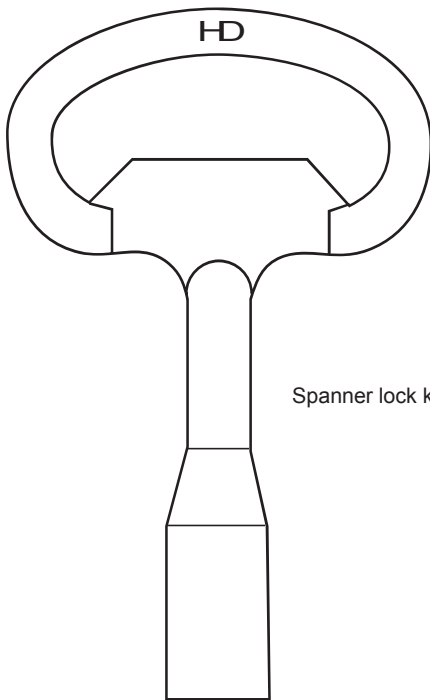

Spanner lock key

8mm

**SK403**

L378

7mm

**SK400**

L335

**SK401**